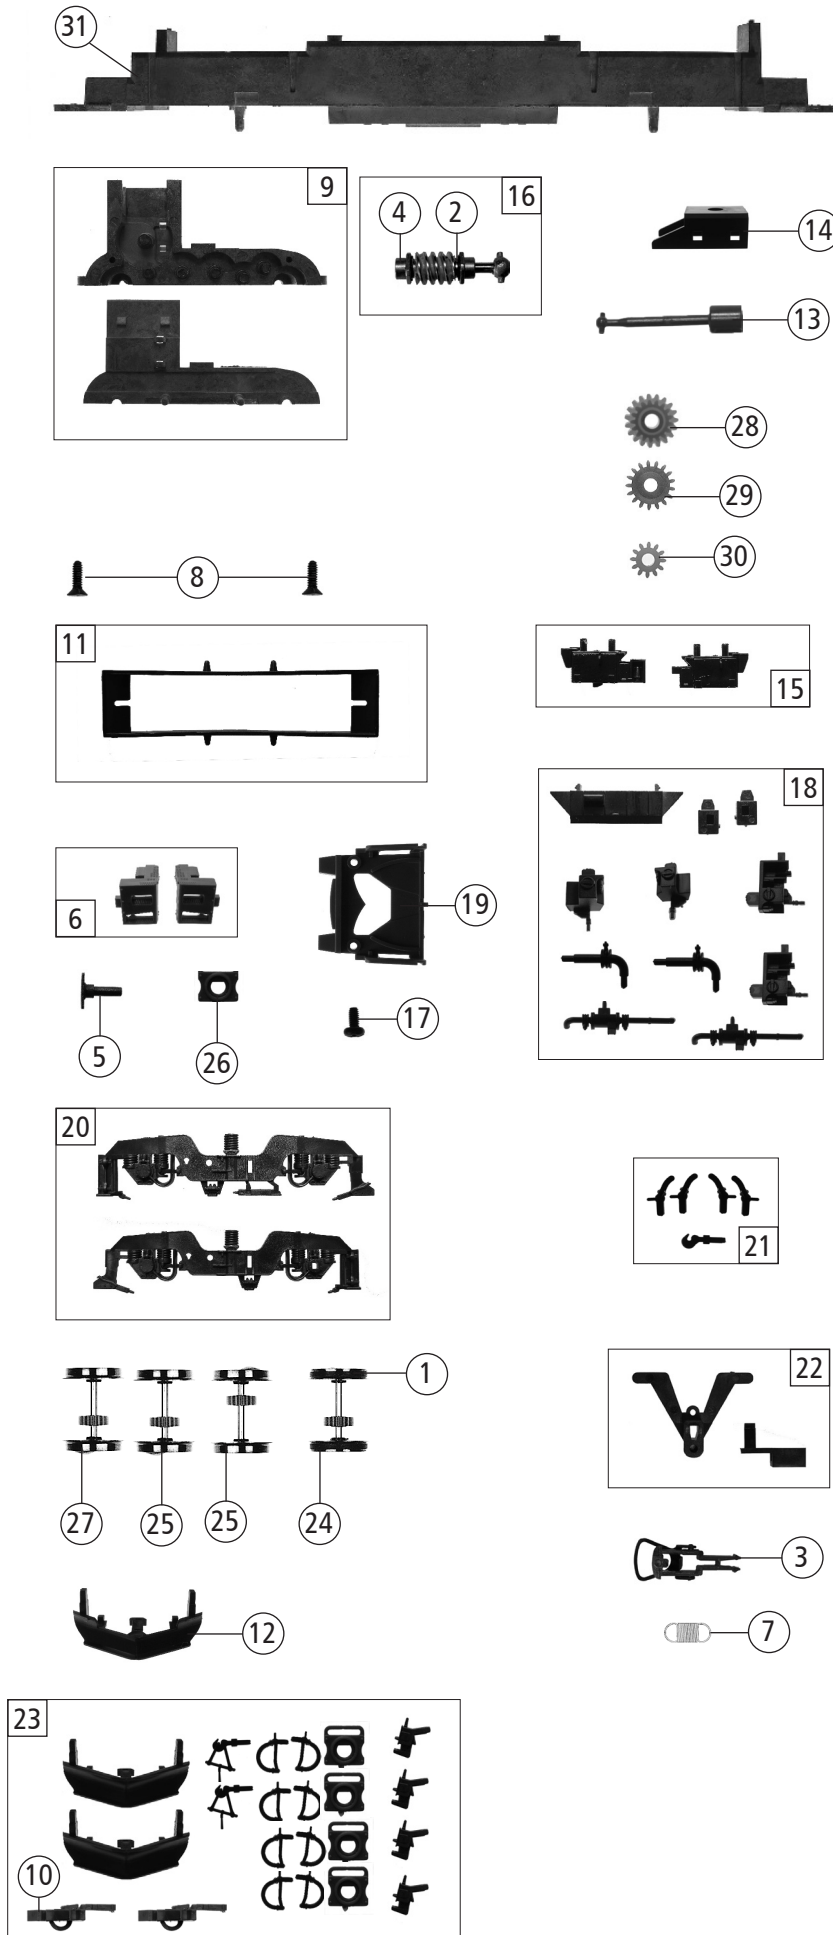

Änderungen in Konstruktion und Ausführung vorbehalten  
We reserve the right to change the construction and specification

Pos. Nr. Pos.no.	Beschreibung Description	Art.-Nr. Art.no.	Preisgruppe Price bracket
1	Hafringsatz 10Stk 12,5-13,8mm Set with traction tyre 10pieces	40066	--
2	Beilagscheibe Washer	86108	3
3	Standardkupplung Standard coupling	89246	6
4	Lager für Schneckenachse Bearing for worm gear axle	89749	6
5	Puffer eckig Rectangular buffer	122789	3
6	Pufferschürzen links und rechts Buffer skirts left and right	122804	6
7	Zugfeder Draw spring	86208	3
8	SK-Schraube M1,6x4 mm SK-Screw M1,6x4 mm	115161	3
9	Getriebesatz 2-teilig Gear set 2-parts	122816	11
10	Kurzkupplung Short coupling	115550	6
11	Kontakthalter m. Litzen Contact holder with leads	137826	9
12	Schneepflug Snow plow	122820	6
13	Kardanwelle Cardan shaft	146018	4
14	Schneckendeckel Worm gear cover	122822	4
15	Batteriekasten 1+2 Battery box 1+2	146105	6
16	Schneckensatz mit Kardankugel Set of worm gear incl.cardan ball	122829	13
17	GF-Schraube M2x4 mm Self-tapping screw M2x4 mm	114877	3
18	TS-Sandkasten Part set sand box	122952	8
19	Pufferbrüst Buffer beam	122954	6
20	Drehgestellblende 1+2 bedruckt Bogie frame 1+2 printed	146106	8
21	TS - für Pufferbrüst für Betrieb Part set buffer beam for service	127630	4
22	TS - Kupplung Part set coupling	122957	6
23	Zurüstbeutel Bag with accessories	131540	10
24	Radsatz 1 m. Zahnrad m. 2 Hafringe Wheelset 1 w.gear wheel w.2 traction tyres	140618	12
25	Radsatz 2 + 3 m. Zahnrad o. Hafring Wheelset 2 + 3 w.gear wheel w/o tract.tyre	140617	11
26	Pufferflansch ohne Griff Buffer flange w/o grip	122968	3
27	Radsatz 4 m. Zahnrad o. Hafring Wheelset 4 w. gear wheel w/o traction tyre	140616	11
28	Schneckenrad Z=19/17 Worm gear wheel Z=19/17	129665	5
29	Zahnrad Z=17 M=0,4 Gear wheel Z=17 M=0,4	127541	4
30	Zahnrad Z=12 M=0,4 Gear wheel Z=12 M=0,4	127542	4
31	Grundrahmen Base frame	142912	16